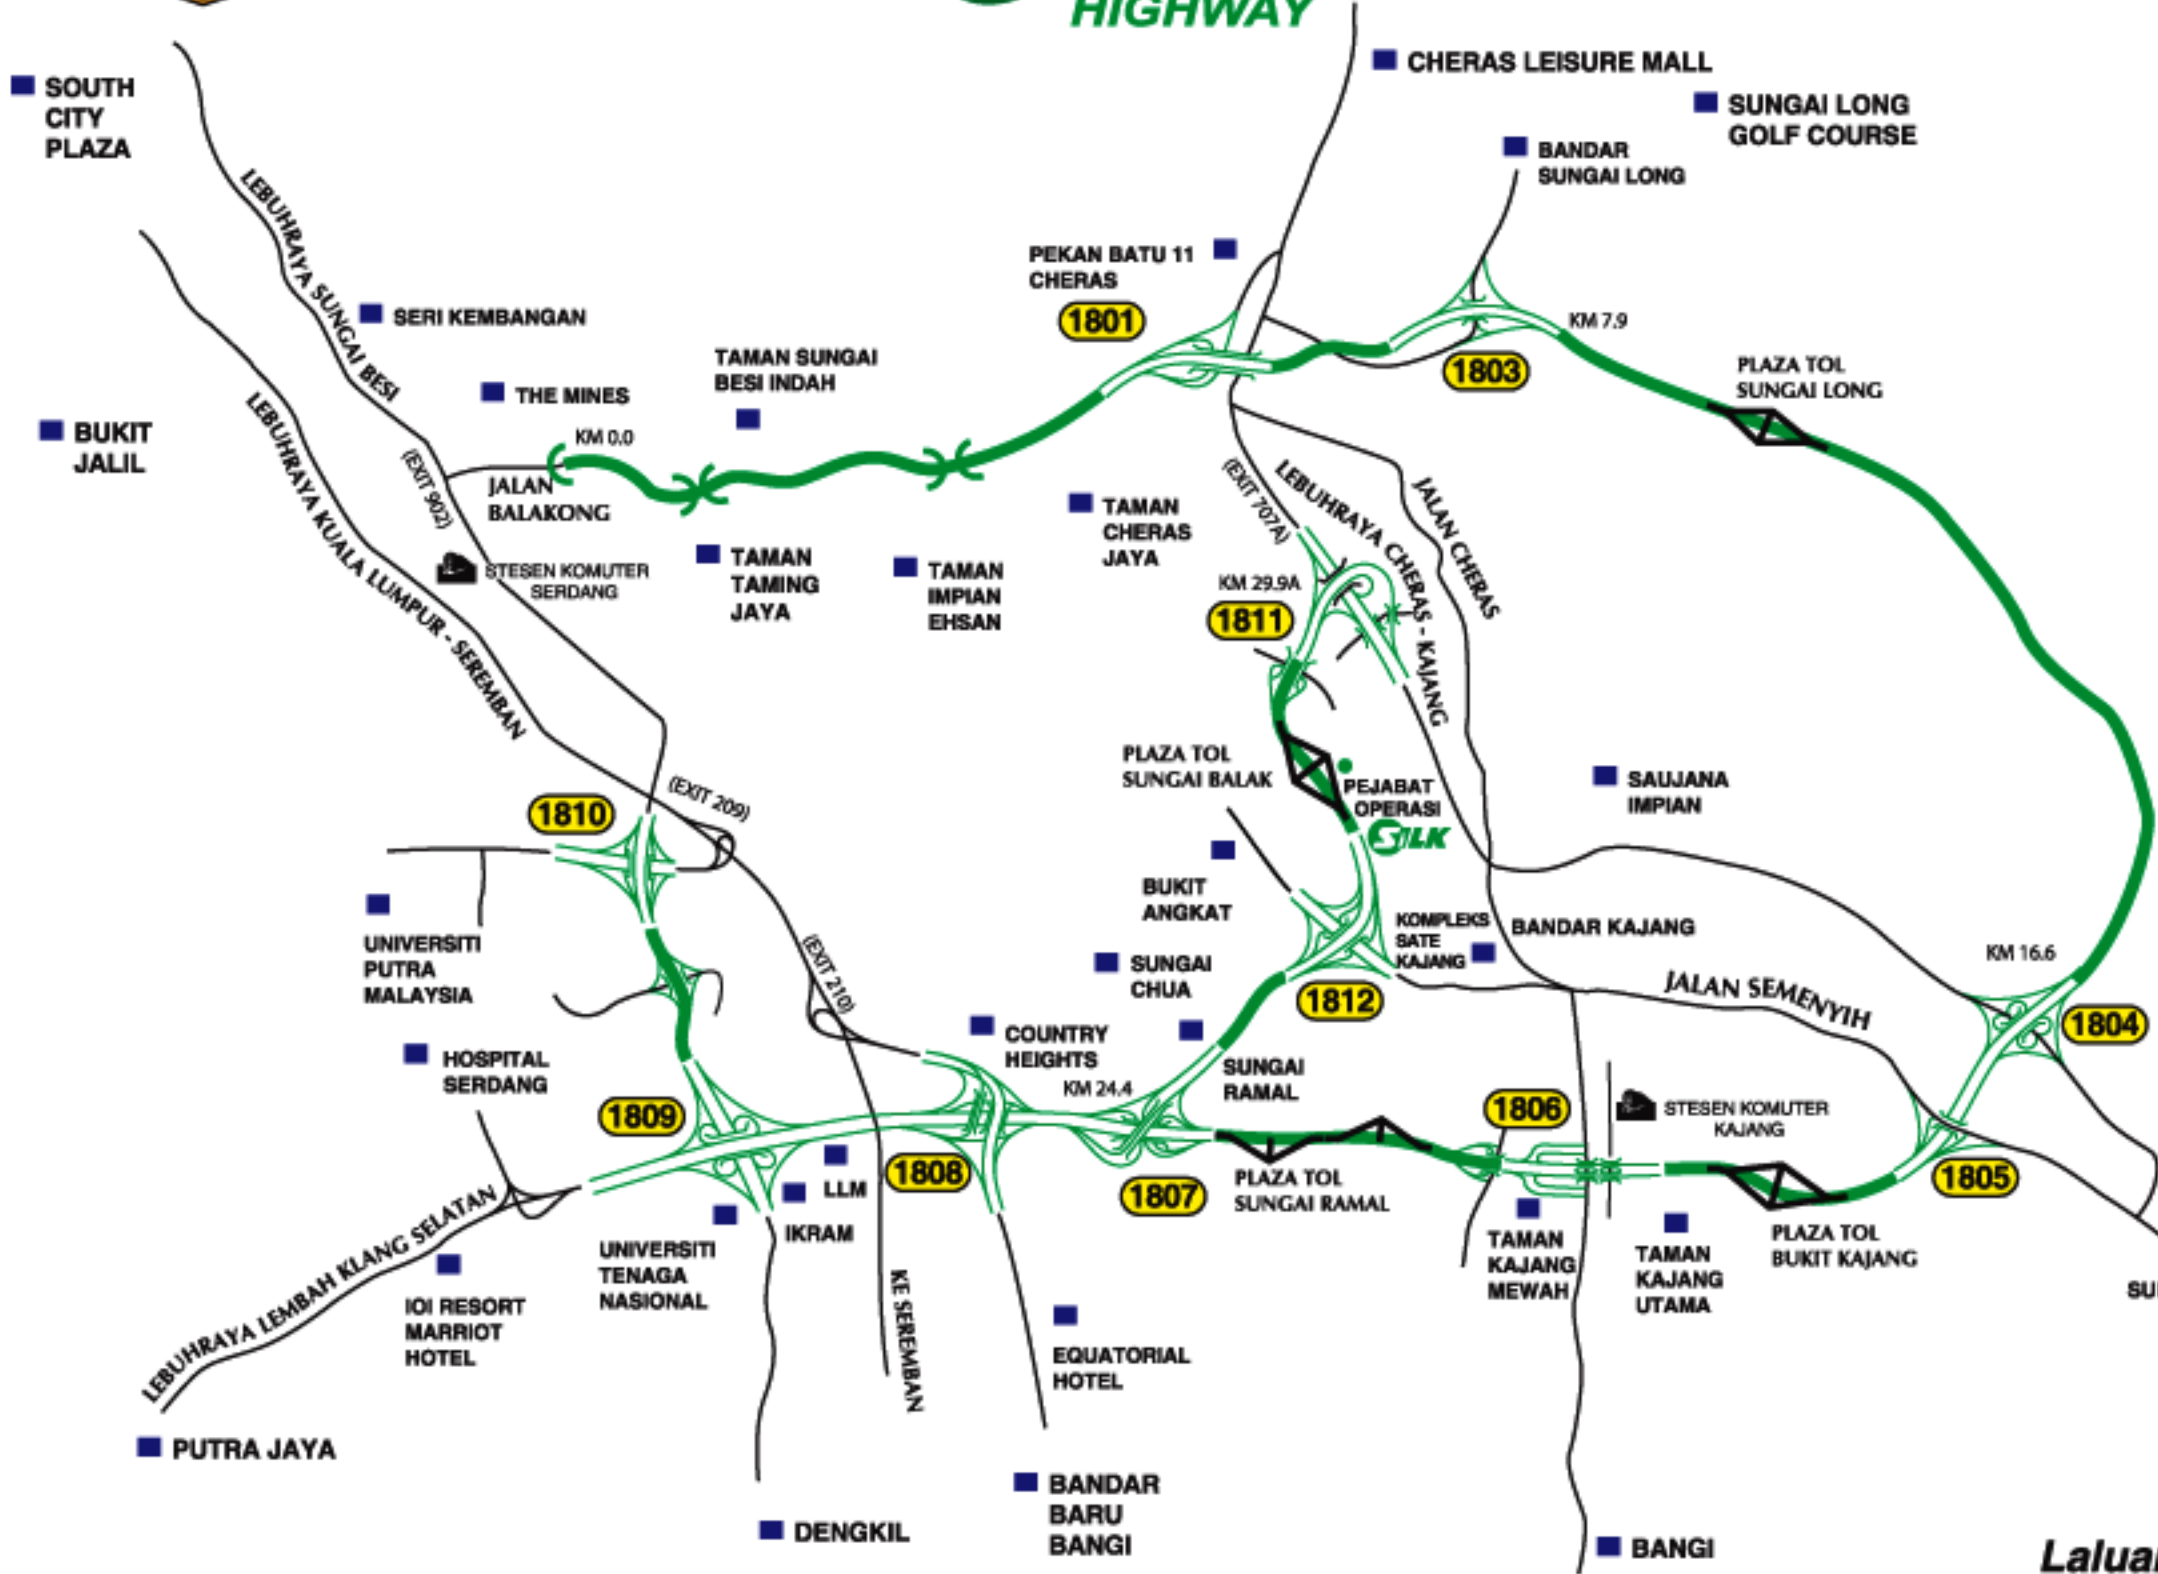

# LEBUHRAYA KAJANG SILK HIGHWAY

## PETUNJUK

- 1801** PERSIMPANGAN BERTINGKAT BALAKONG
- 1803** PERSIMPANGAN BERTINGKAT SUNGAI LONG
- 1804** PERSIMPANGAN BERTINGKAT KAJANG PERDANA
- 1805** PERSIMPANGAN BERTINGKAT KAJANG PRIMA
- 1806** PERSIMPANGAN BERTINGKAT JALAN REKO
- 1807** PERSIMPANGAN BERTINGKAT SUNGAI RAMAL
- 1808** PERSIMPANGAN BERTINGKAT COUNTRY HEIGHTS
- 1809** PERSIMPANGAN BERTINGKAT UNITEN
- 1810** PERSIMPANGAN BERTINGKAT U.P.M.
- 1811** PERSIMPANGAN BERTINGKAT SUNGAI BALAK
- 1812** PERSIMPANGAN BERTINGKAT SUNGAI CHUA

*Laluan mudah dan lancar*